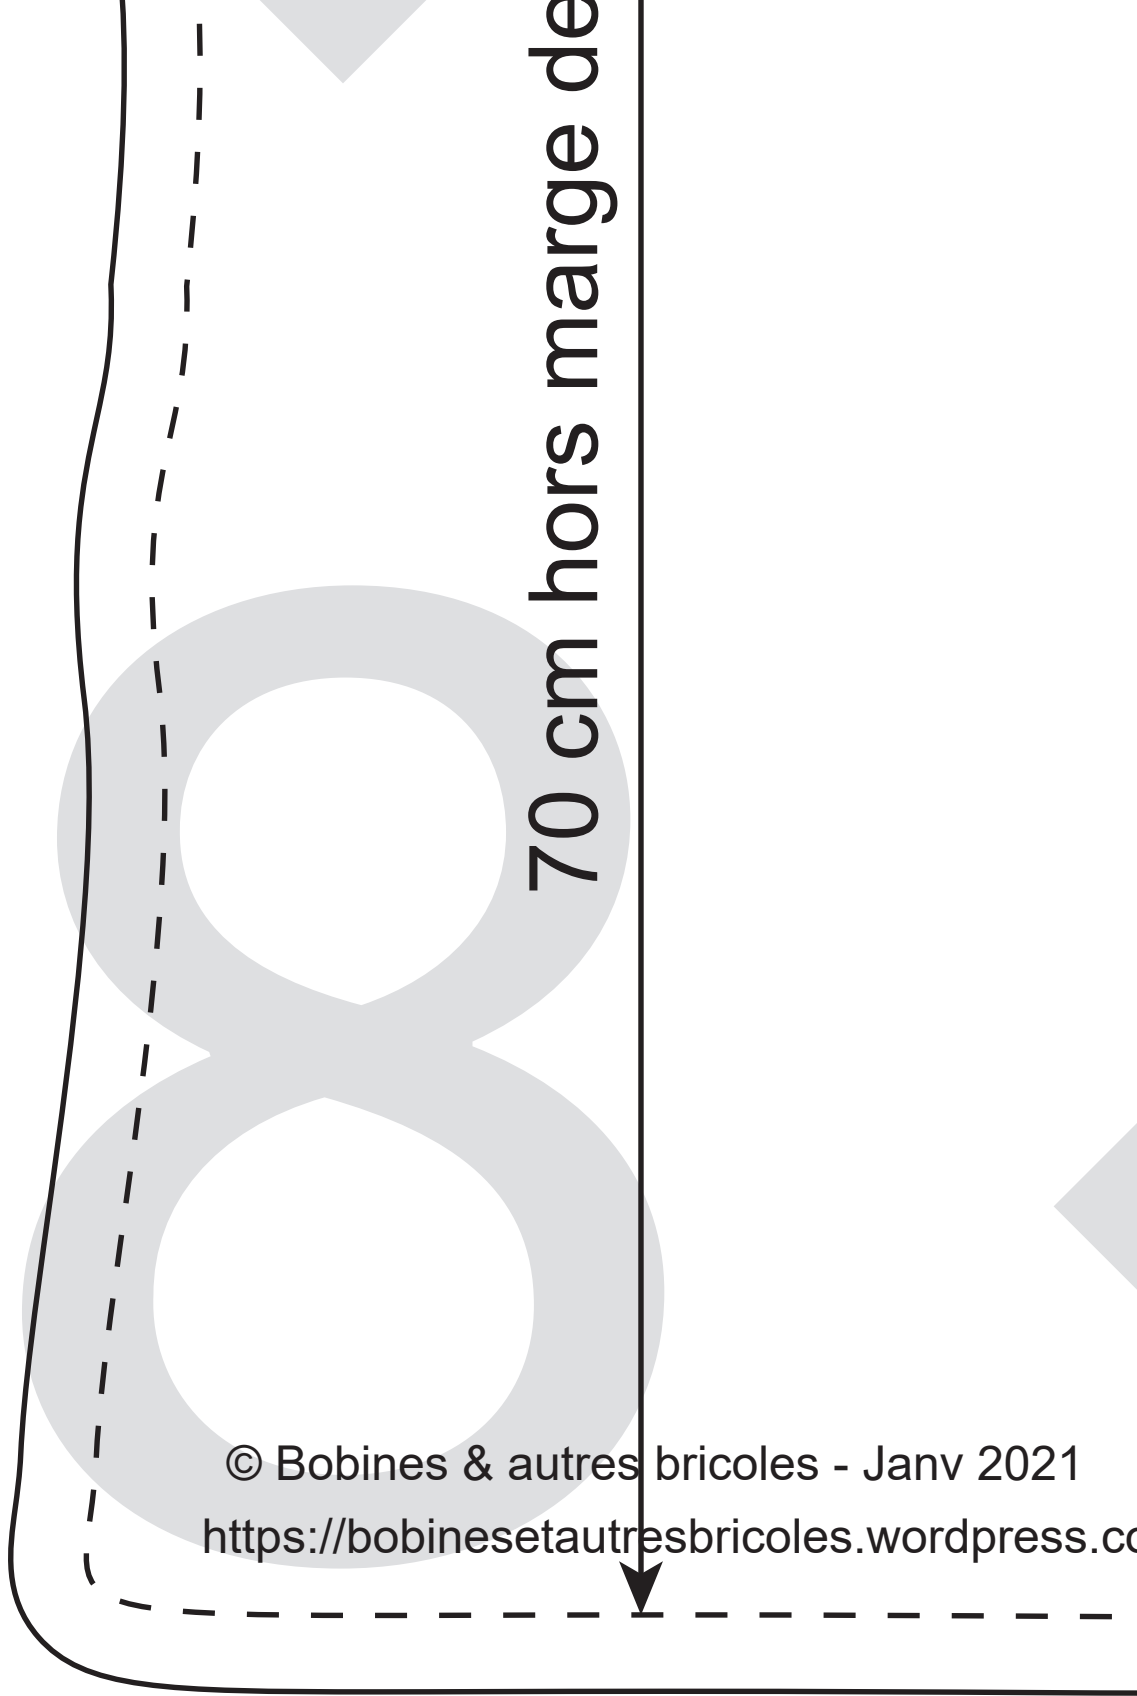

CACTUS DÉCO

© Bobines & autres bricoles - Janv 2021

5x5 cm

Imprimer à 100% vérifier
la taille avec le carré
ci-dessus

CACTUS DÉC

2 x
2 x

42 cm env. hors r

CO

x dans la toile de jute
x dans le coton

e couture

marge de couture

BASE

1 x dans la toile de jute

1 x dans le coton

18 cm diamètre env.

hors marge de couture

70 cm hors marge de

© Bobines & autres bricoles - Janv 2021
<https://bobinesetautresbricoles.wordpress.com>

CACTUS DÉCO

om/